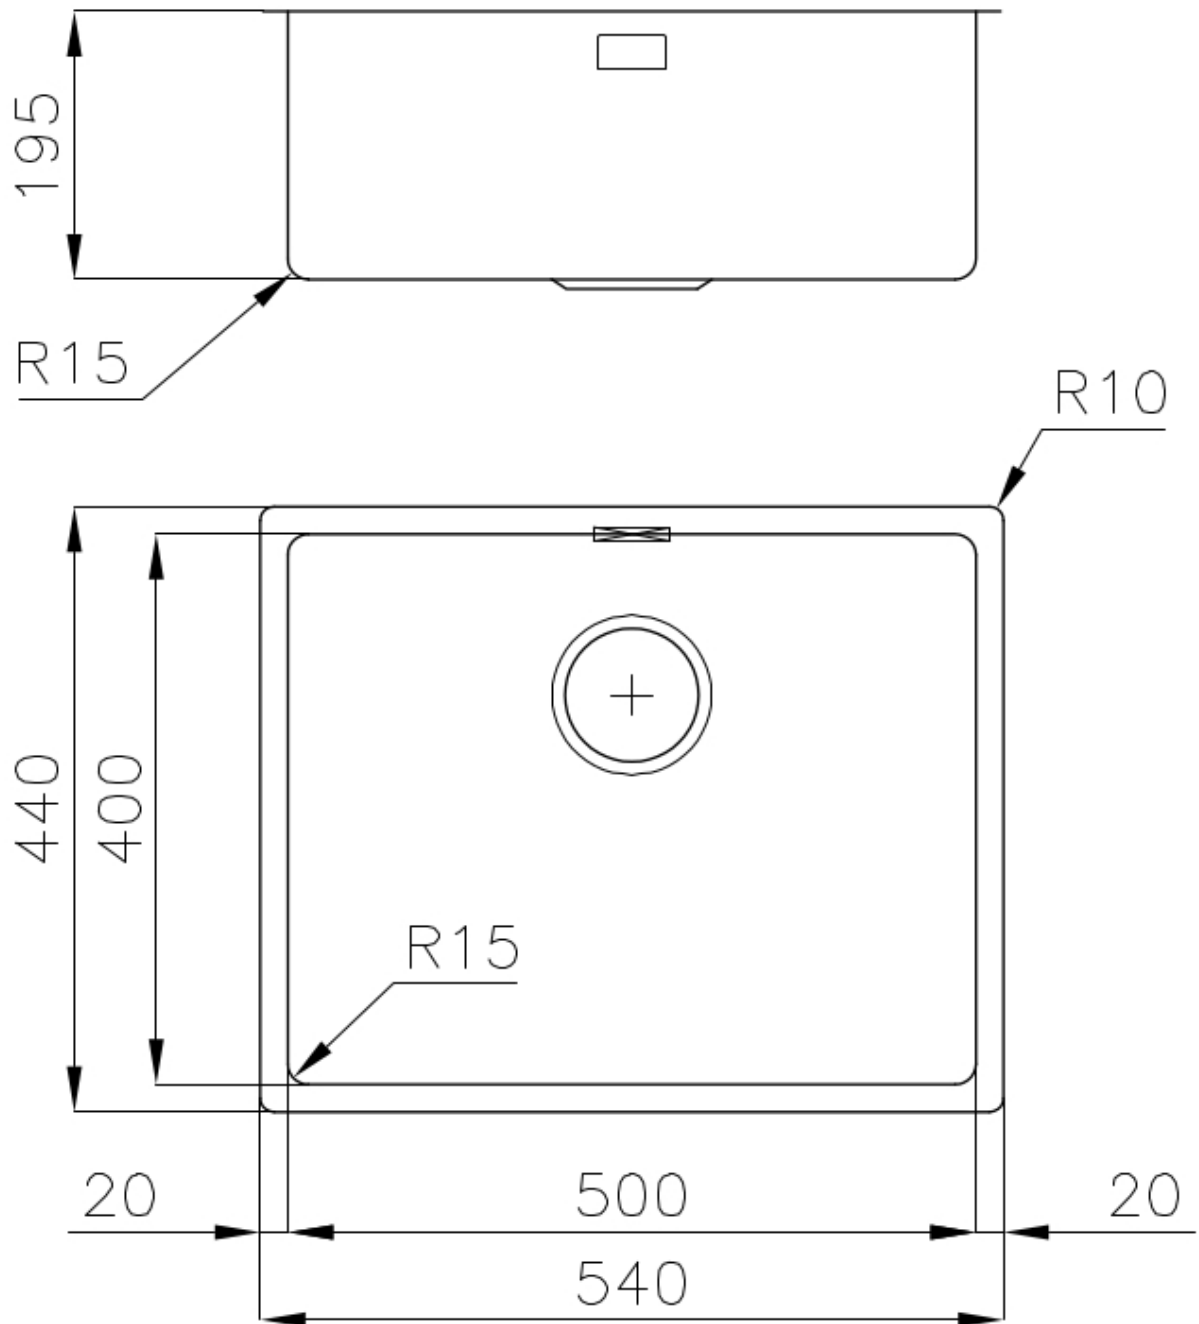

DATI TECNICI