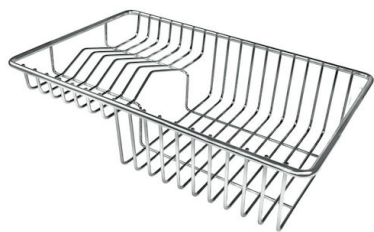

LAVELLI DI SPESSORE

Acciaio spesso 1 mm. Uno spessore importante che garantisce la massima robustezza per lavelli che non conoscono i segni del tempo.

PILETTA 3,5" BASKET

Lo scarico è dotato di piletta grande 3,5", con il pratico tappo a cestello che impedisce il defluire nello scarico di parti solide.

VASCA A RAGGIO STRETTO

Vasche con forme squadrate dal design moderno e con aumentata capienza. Per un'estetica minimal coniugata con la massima praticità.

DETTAGLI

Bordo Installazione	Sottotop
Colorazione	Gold
Finitura	PVD
Materiale	Acciaio inox AISI 304
Texture	Vintage
Base	60 cm
Dimensioni	540 x 440 mm
Dotazioni standard	Ganci di fissaggio, guarnizione, piletta, troppo-pieno e sifone, Imballo in scatola
Fori Mixer	Nessun foro di serie
Foro incasso	Vedi scheda tecnica
Gocciolatoio	No
Larghezza	54 cm
Misura vasca	500 x 400 mm
Numero vasche	1 vasca
Piletta	Piletta 3,5"

DATI TECNICI

Cut out size
Dimensioni per foratura top

GALLERIA FOTOGRAFICA

ACCESSORI OPZIONALI

Cestello portapiatti inox

8100 303

* solo in abbinamento con l'accessorio
8644 101

Tagliere in cristallo

8631 300

Tagliere in HDPE

8657 001

Tagliere Twin in HDPE

8644 101

Vaschetta bianca

8153 100

Cestello portapiatti inox